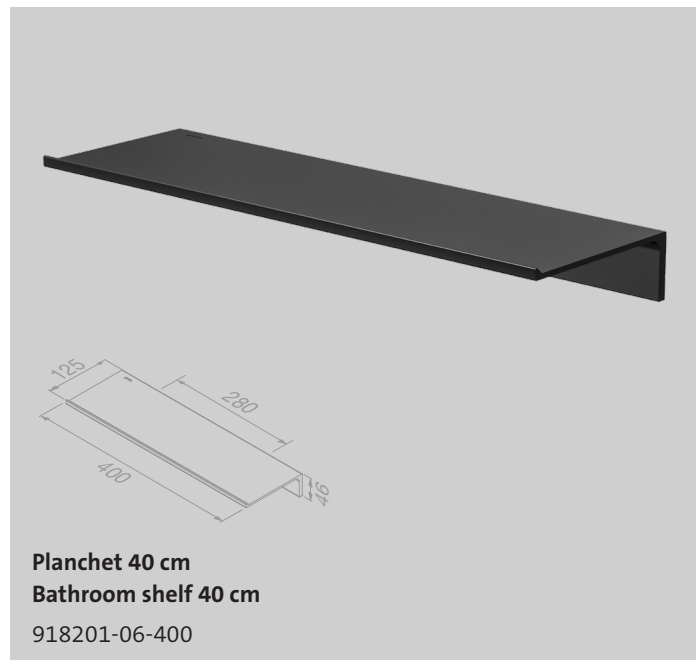

Een gestroomlijnde look met een sterk living karakter creëer je met Geesa Leev. Geesa is trots dat Leev een erkenning van Goed Industrieel Ontwerp (GIO) heeft ontvangen.

Discover the possibilities of Leev. With this series, the minimalist design immediately catches the eye. The starting point is the efficient use of living space. The result is a modular bathroom shelf with ample storage space, which can be combined with various accessories as desired.

Geesa Leev creates a streamlined look with a robust living character. Geesa is proud to have been awarded the Good Industrial Design (GIO) recognition for Leev.

Elegantie met een rauw randje

Laat je inspireren door Leev. Minimalistisch maar personaliseerbaar. Geesa Leev vindt harmonie in functie en design. De planken worden in een mum van tijd een veelzijdig opbergwonder dankzij de accessoires die naar wens kunnen worden toegevoegd. Verkrijgbaar in verschillende maten, voor een optimaal gebruik van de ruimte.

Elegance with a rough edge

Be inspired by Leev. Minimalistic yet customisable. Geesa Leev finds harmony in functionality and design. The bathroom shelves become a versatile storage miracle in no time, thanks to the accessories that can be added as required. Available in different sizes to make the best use of space.