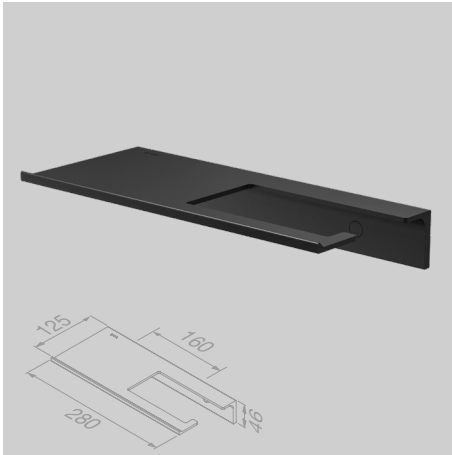

Planchet 28 cm met toiletrolhouder zonder klep
Bathroom shelf 28 cm with toilet roll holder without cover
 918209-06-280

Planchet 28 cm met toiletrolhouder zonder klep dubbel
Bathroom shelf 28 cm with toilet roll holder without cover double
 918212-06-280