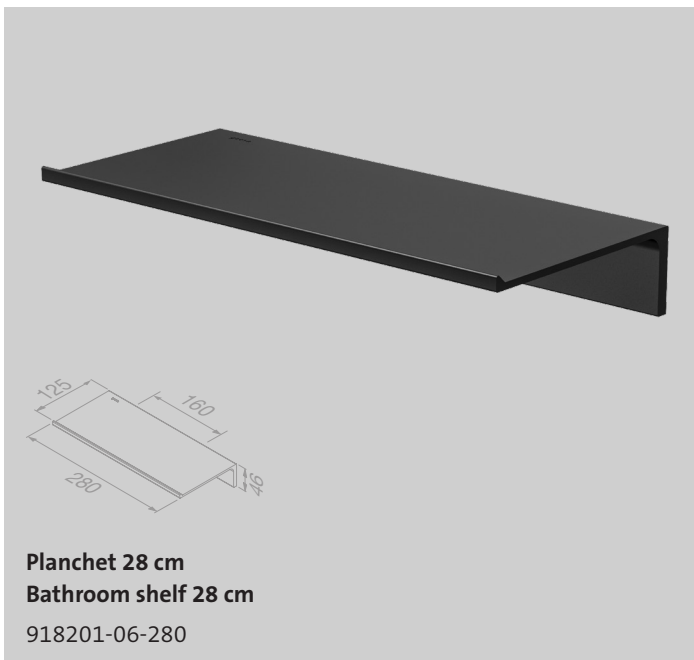

Leev

Ontdek de mogelijkheden van Leev. Bij deze serie springt de minimalistische vormgeving direct in het oog. Met als uitgangspunt het efficiënt gebruikmaken van de woon- en leefruimte. Het resultaat is een modulaire badkamerplank, voorzien van veel opbergruimte, die naar wens gecombineerd kan worden met diverse accessoires.

Een gestroomlijnde look met een sterk living karakter creëer je met Geesa Leev. Geesa is trots dat Leev een erkenning van Goed Industrieel Ontwerp (GIO) heeft ontvangen.

Discover the possibilities of Leev. With this series, the minimalist design immediately catches the eye. The starting point is the efficient use of living space. The result is a modular bathroom shelf with ample storage space, which can be combined with various accessories as desired.

Geesa Leev creates a streamlined look with a robust living character. Geesa is proud to have been awarded the Good Industrial Design (GIO) recognition for Leev.

Elegantie met een rauw randje

Laat je inspireren door Leev. Minimalistisch maar personaliseerbaar. Geesa Leev vindt harmonie in functie en design. De planken worden in een mum van tijd een veelzijdig opbergwonder dankzij de accessoires die naar wens kunnen worden toegevoegd. Verkrijgbaar in verschillende maten, voor een optimaal gebruik van de ruimte.

Elegance with a rough edge

Be inspired by Leev. Minimalistic yet customisable. Geesa Leev finds harmony in functionality and design. The bathroom shelves become a versatile storage miracle in no time, thanks to the accessories that can be added as required. Available in different sizes to make the best use of space.