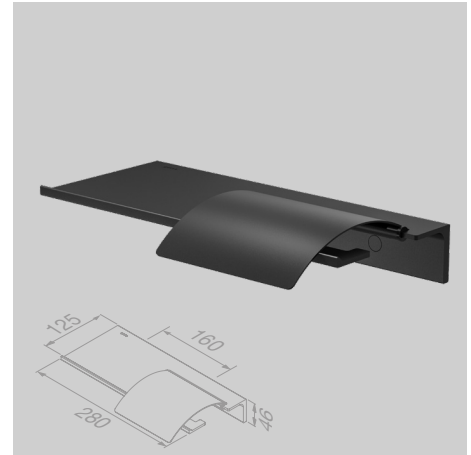

Planchet 28 cm met toiletrolhouder zonder klep
Bathroom shelf 28 cm with toilet roll holder without cover
 918209-06-280

Planchet 28 cm met toiletrolhouder zonder klep dubbel
Bathroom shelf 28 cm with toilet roll holder without cover double
 918212-06-280