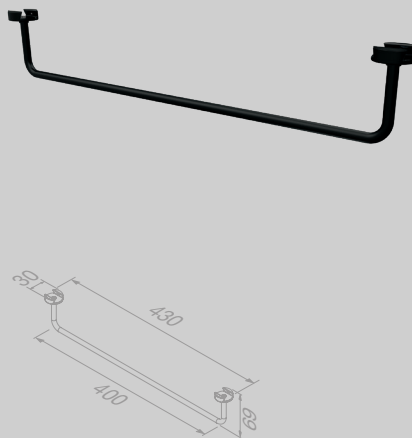

Toiletrolhouder zonder klep dubbel
Toilet roll holder without cover double
918212-06

Handdoekhaak
Towel hook
918215-06

Haak voor wisser
Hook for wiper
918266-06

Handdoekring
Towel ring
918204-06

Handdoekrek 40 cm
Towel rail 40 cm
918207-06

Planchet 28 cm met toiletrolhouder zonder klep
Bathroom shelf 28 cm with toilet roll holder without cover
 918209-06-280

Planchet 28 cm met toiletrolhouder zonder klep dubbel
Bathroom shelf 28 cm with toilet roll holder without cover double
 918212-06-280

Planchet 28 cm met toiletrolhouder met klep
Bathroom shelf 28 cm with toilet roll holder with cover
 918208-06-280

Planchet 28 cm met handdoekhaak en zeepdispenser 200 ml
Bathroom shelf 28 cm with towel hook and soap dispenser 200 ml
 918216-06-280